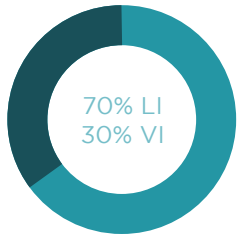

LINEN

TECHNICAL DETAILS | SERIE 6 | RV001 | EN

fama

Composition

Composition

LI 70%
VI 30%

Weight (gr/m2)

390 gr/m2

Size (cm)

140 cm

Technical information

Colour fastness to light	EN ISO 105-B02:2014	4-5
Abrasion resistance	EN 14465: 2003+A1:2006	60000 cycles
Pilling Resistance	EN ISO 12945:2000	Class B
Seam slippage resistance	EN 14465: 2003+A1:2006	
Pochage determination	EN 14704-2:2007	